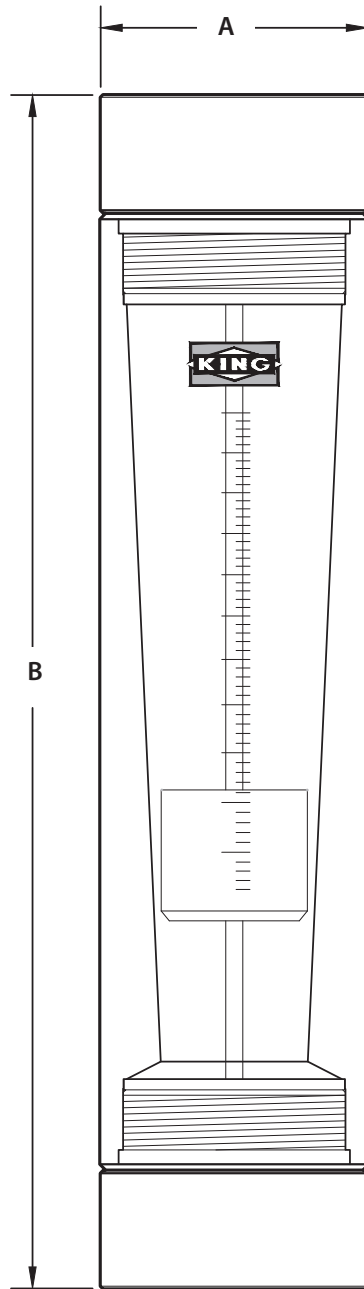

7200 Dimension Drawing

ACRYLIC TUBE

Dimensions (Inches)		
Order Number	Dimensions	
	A	B
0051-0082	1.375"	8.25"
0151-0191	2.000"	10.25"
0201-0211	2.000"	12.06"
0221-0281	3.000"	13.25"